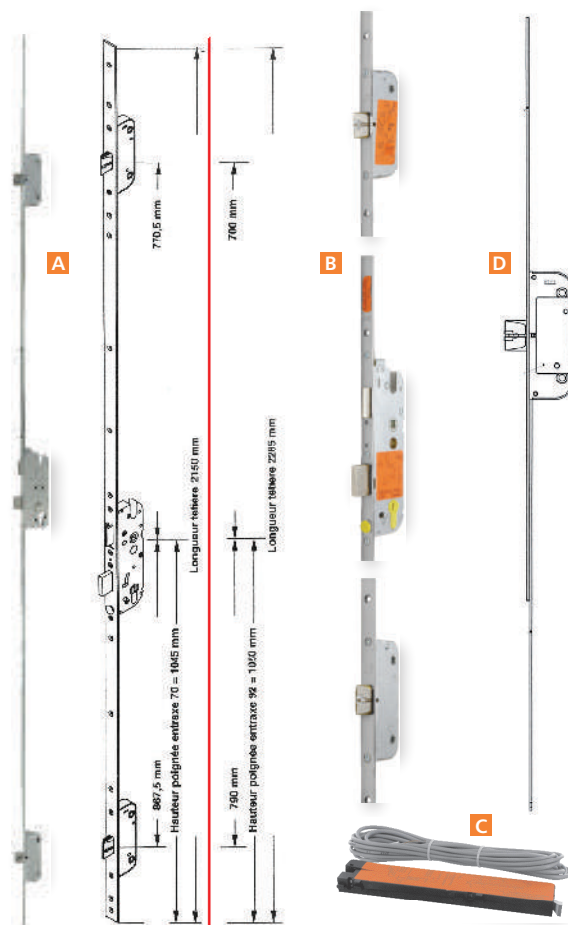

FEC7968 E-16922-00-0-1
 • A défoncer en feuillure
 • 85 x 18 x 13 mm
 • Pour Europa MR/R, Fercomatic MR/R 2,99 €

FEC157 G 9-34073-00-0-1 2,60 €

FEC1494 H 6-31985-00-0-1 23,28 €

Pour menuiserie bois en applique

Jeu de 12 mm

FEC146 I Gâche auxiliaire à verrouillage automatique
 • Feuillure de 18 x 8 mm
 • Jeu de 12 mm
 • Référence G-24619-01-0-1 14,91 €

FEC1460 réf. G-24619-04-0-1
 • Feuillure de 7 x 8 x 4 mm 16,41 €

FEC1461 J réf. G-24619-11-0-1
 • Feuillure de 24 x 8 mm 14,91 €

E F

G H

I J

GÂCHE AUXILIAIRE SH

Suivant profil PVC

FEC7969 K Gâche auxiliaire réglable SH, réf. 6-31553-07-0-1 (aluplast idéal 2000, 3000) 15,69 €