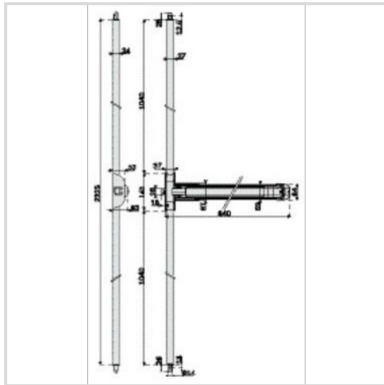

## Serrure anti-panique IDEA Push Bolt

Serrure anti-panique IDEA Push Bolt - ISEO

Code 018081 - Serrure anti-panique IDEA Push Bolt

#### DESCRIPTIF

Coupe-feu avec l'utilisation exclusive des gâches hautes et basses platine.  
 Résistance à la corrosion : 240 heures.  
 Endurance > 200 000 ouvertures.  
 Barre de 840 mm en standard recoupable jusqu'à 330 mm.  
 Dogging intégré à démonter sur porte coupe-feu.  
 Profil étroit 37 mm permettant la pose sur tout type de support.  
 Hauteur : 2 225 mm.  
 Pênes hauts et bas cylindriques tournant antisciage (diamètre 14 mm) type serrure multipoints offrant une très grande résistance à l'effraction (2 000 kg à l'arrachement). Ces pênes sont rétractables et se réarment automatiquement.  
 Pêne acier latéral anti-intrusion limitant les risques d'intrusion de l'extérieur vers l'intérieur.  
 Forme très arrondie limitant tout risque de blessure et tout risque d'accrochage en cas de sortie précipitée.  
 Les formes du plastron biseautées côté pêne et affleurantes côté paumelles font que lorsque la serrure est poussée par un chariot le risque d'accrochage est extrêmement réduit.  
 Réversibilité sans aucun démontage.  
 Accrochage des tringles par simple encliquetage sur le boîtier central et blocage sur les pênes hauts et bas ou latéraux par vis pointeau avec une grande marge de réglage.  
 Forme antichoc avec prise de main pour fermer la porte.  
 La base, côté porte, est peinte, ce qui permet la pose sur une porte avec vitrage sans traverse centrale, sans nuire à l'esthétique.  
 Gâche haute réglable de 0 à 12 mm et de 12 à 23 mm (non CF).  
 Gâche antipoussière (non CF).