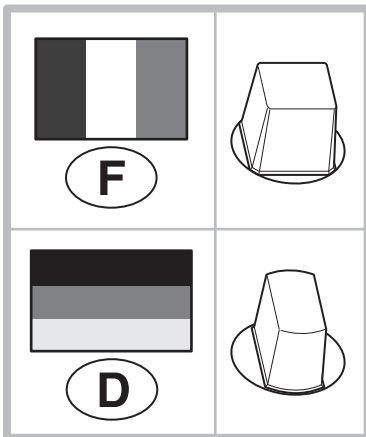

PIVOT TSP

TRES IMPORTANT : Lire entièrement cette notice avant de commencer l'installation

8

12

13

14

GARANTIE

(extrait des Conditions Générales de Saint-Gobain SEVA)