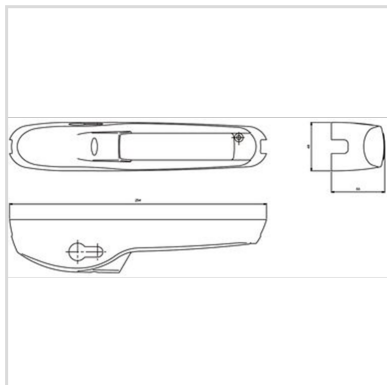

Enjoliveur percé pour crémone DEFY

Enjoliveur percé pour crémone DEFY - LA CROISEE DS

Code 092141 - Enjoliveur percé pour
crémone DEFY

DESCRIPTIF DÉTAILLÉ

DESCRIPTIF

Enjoliveur percé pour trou de cylindre européen.

COMMANDER UNE RÉFÉRENCE

Code	Finition	Sens
092 141	Gris alu RAL 9006	Droite
092 148	Gris alu RAL 9006	Gauche
092 155	Blanc RAL 9010	Droite
092 162	Blanc RAL 9010	Gauche
092 169	Noir RAL 9005	Droite
092 176	Noir RAL 9005	Gauche