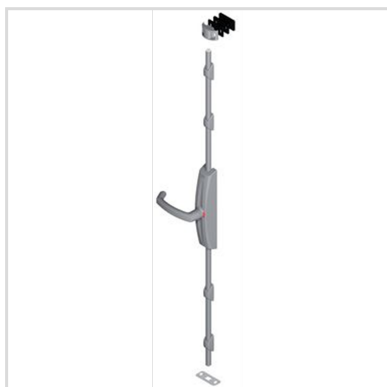

Crémone pompier à poignée tournante DUALIS

Crémone pompier à poignée tournante DUALIS - LA CROISEE DS

Code 096341 - Crémone pompier à poignée tournante DUALIS

EN 179

DESCRIPTIF DÉTAILLÉ

LES + PRODUITS

4 coulisseaux de guidage par crémone.
Réversible.

DESCRIPTIF

Crémone en applique à poignée rotative.

Composition à la pièce :

- 4 guides de tringles,
- 1 jeu de cales,
- 1 gâche haute,
- 1 gâche de sol.

Possibilité d'ouverture par l'extérieur.

Manœuvre par béquille à 90° avec indicateur visuel de position (rouge fermé / vert ouvert).

Temps de pose réduit avec la fixation centrale.

Endurance testée 100 000 cycles (ouvertures/fermetures).

Article livré sans tringle.

APPLICATION PRODUIT

Crémone en applique convient pour tous les types de portes.