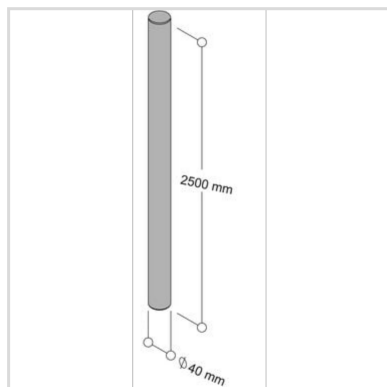

Tube inox

Tube inox - NORMBAU ALLEGION

Code 062086 - Tube inox

DESCRIPTIF DÉTAILLÉ

DESCRIPTIF

Tube inox recoupable pour poignée de porte battante à assembler.

Matière : inox 316.

Longueur : 2 500 mm.

Diamètre tube : 40 mm.

APPLICATION PRODUIT

Pour montage type 1422 ou 1522.

COMMANDER UNE RÉFÉRENCE

Code	Longueur mm	Diamètre mm
062 086	2 500	40