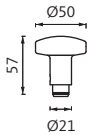

BELCANTO-PANIK Serie

Beschlagausführungen – Maßangaben

Drückermodelle

BELCANTO-PANIK H3.0

BELCANTO-PANIK H3.1

BELCANTO-PANIK H3.2

Knaufmodelle

Rundknauf K1.0

Rundknauf K1.1

Kugelknauf K2.0

Kugelknauf K2.1

Schildformen

für Holz- und Stahltüren

Rosette

Kurzschild

Langschild

für Rohrrahmentüren

Rosette

Langschild

Riegeloliven für Badgarnituren

Riegelolive R1.0

Riegelolive R2.0

Notentriegelung
Schlitz / Vierkant