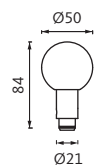

BELCANTO-PANIK Serie

Beschlagausführungen – Maßangaben

Drückermodelle

BELCANTO-PANIK H3.0

BELCANTO-PANIK H3.1

BELCANTO-PANIK H3.2

Knaufmodelle

Rundknauf K1.0

Rundknauf K1.1

Kugelknauf K2.0

Kugelknauf K2.1

Schildformen

für Holz- und Stahltüren

Rosette

Kurzschild

Langschild