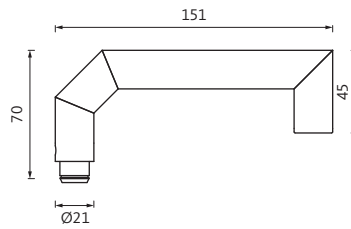

BELCANTO-PANIK Serie

Beschlagausführungen – Maßangaben

Drückermodelle

BELCANTO-PANIK H3.0

BELCANTO-PANIK H3.1

BELCANTO-PANIK H3.2

Knaufmodelle

Rundknauf K1.0

Rundknauf K1.1

Kugelknauf K2.0

Kugelknauf K2.1

Schildformen

für Holz- und Stahltüren

Rosette

Kurzschild

Langschild

für Rohrrahmentüren

Rosette

Langschild

Riegeloliven für Badgarnituren

Riegelolive R1.0

Riegelolive R2.0

Notentriegelung
Schlitz / Vierkant