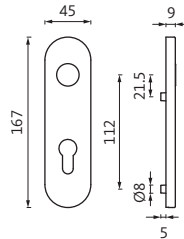

BELCANTO-PANIK Serie

Beschlagausführungen – Maßangaben

Drückermodelle

BELCANTO-PANIK H3.0

BELCANTO-PANIK H3.1

BELCANTO-PANIK H3.2

Knaufmodelle

Rundknauf K1.0

Rundknauf K1.1

Kugelknauf K2.0

Kugelknauf K2.1

Schildformen

für Holz- und Stahltüren

Rosette

Kurzschild

Langschild

für Rohrrahmentüren

Rosette

Langschild

Riegeloliven für Badgarnituren

Riegelolive R1.0

Riegelolive R2.0

Notentriegelung
Schlitz / Vierkant