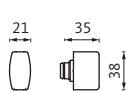

für Rohrrahmentüren

Rosette

Langschild

Riegeloliven für Badgarnituren

Riegelolive R1.0

Riegelolive R2.0

Notentriegelung
Schlitz / Vierkant