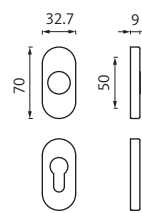

BELCANTO-PANIK Serie

Beschlagausführungen – Maßangaben

Drückermodelle

BELCANTO-PANIK H3.0

BELCANTO-PANIK H3.1

BELCANTO-PANIK H3.2

Knaufmodelle

Rundknauf K1.0

Rundknauf K1.1

Kugelknauf K2.0

Kugelknauf K2.1

Schildformen

für Holz- und Stahltüren

Rosette

Kurzschild

Langschild

für Rohrrahmentüren

Rosette

Langschild

Riegeloliven für Badgarnituren

Riegelolive R1.0

Riegelolive R2.0

Notentriegelung
Schlitz / Vierkant