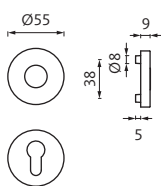

BELCANTO-PANIK Serie

Beschlagausführungen – Maßangaben

Drückermodelle

BELCANTO-PANIK H3.0

BELCANTO-PANIK H3.1

BELCANTO-PANIK H3.2

Knaufmodelle

Rundknauf K1.0

Rundknauf K1.1

Kugelknauf K2.0

Kugelknauf K2.1

Schildformen

für Holz- und Stahltüren

Rosette

Kurzschild

Langschild

für Rohrrahmentüren

Rosette

Langschild

Riegeloliven für Badgarnituren

Riegelolive R1.0

Riegelolive R2.0

Notentriegelung
Schlitz / Vierkant