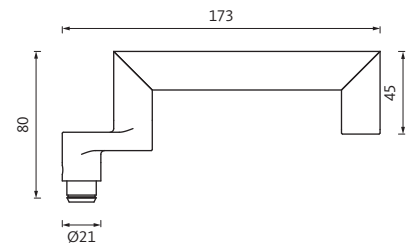

BELCANTO-PANIK Serie

Beschlagausführungen – Maßangaben

Drückermodelle

BELCANTO-PANIK H3.0

BELCANTO-PANIK H3.1

BELCANTO-PANIK H3.2

Knaufmodelle

Rundknauf K1.0

Rundknauf K1.1

Kugelknauf K2.0

Kugelknauf K2.1

Schildformen

für Holz- und Stahltüren

Rosette

Kurzschild

Langschild

für Rohrrahmentüren

Rosette

Langschild

Riegeloliven für Badgarnituren

Riegelolive R1.0

Riegelolive R2.0

Notentriegelung
Schlitz / Vierkant