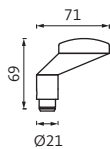

BELCANTO-PANIK Serie

Beschlagausführungen – Maßangaben

Drückermodelle

BELCANTO-PANIK H3.0

BELCANTO-PANIK H3.1

BELCANTO-PANIK H3.2

Knaufmodelle

Rundknauf K1.0

Rundknauf K1.1

Kugelknauf K2.0

Kugelknauf K2.1

Schildformen

für Holz- und Stahltüren

Rosette

Kurzschild

Langschild

für Rohrrahmentüren

Rosette

Langschild

Riegeloliven für Badgarnituren

Riegelolive R1.0

Riegelolive R2.0

Notentriegelung
Schlitz / Vierkant