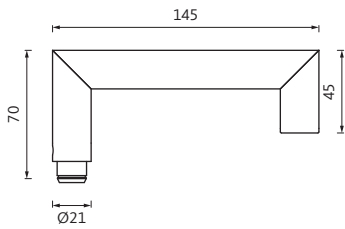

BELCANTO-PANIK Serie

Beschlagausführungen – Maßangaben

Drückermodelle

BELCANTO-PANIK H3.0

BELCANTO-PANIK H3.1

BELCANTO-PANIK H3.2

Knaufmodelle

Rundknauf K1.0

Rundknauf K1.1

Kugelknauf K2.0

Kugelknauf K2.1

Schildformen

für Holz- und Stahltüren

Rosette

Kurzschild

Langschild

für Rohrrahmentüren

Rosette

Langschild

Riegeloliven für Badgarnituren

Riegelolive R1.0

Riegelolive R2.0

Notentriegelung
Schlitz / Vierkant