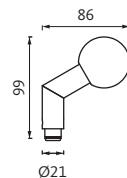

BELCANTO-PANIK Serie

Beschlagausführungen – Maßangaben

Drückermodelle

BELCANTO-PANIK H3.0

BELCANTO-PANIK H3.1

BELCANTO-PANIK H3.2

Knaufmodelle

Rundknauf K1.0

Rundknauf K1.1

Kugelknauf K2.0

Kugelknauf K2.1

Schildformen

für Holz- und Stahltüren

Rosette

Kurzschild

Langschild

für Rohrrahmentüren

Rosette

Langschild

Riegeloliven für Badgarnituren

Riegelolive R1.0

Riegelolive R2.0

Notentriegelung
Schlitz / Vierkant