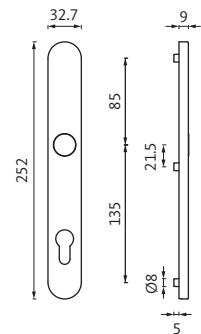

BELCANTO-PANIK Serie

Beschlagausführungen – Maßangaben

Drückermodelle

BELCANTO-PANIK H3.0

BELCANTO-PANIK H3.1

BELCANTO-PANIK H3.2

Knaufmodelle

Rundknauf K1.0

Rundknauf K1.1

Kugelknauf K2.0

Kugelknauf K2.1

Schildformen

für Holz- und Stahltüren

Rosette

Kurzschild

Langschild

für Rohrrahmentüren

Rosette

Langschild

Riegeloliven für Badgarnituren

Riegelolive R1.0

Riegelolive R2.0

Notentriegelung
Schlitz / Vierkant