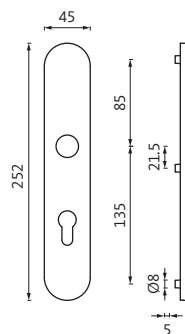

BELCANTO-PANIK Serie

Beschlagausführungen – Maßangaben

Drückermodelle

BELCANTO-PANIK H3.0

BELCANTO-PANIK H3.1

BELCANTO-PANIK H3.2

Knaufmodelle

Rundknauf K1.0

Rundknauf K1.1

Kugelknauf K2.0

Kugelknauf K2.1

Schildformen

für Holz- und Stahltüren

Rosette

Kurzschild

Langschild

für Rohrrahmentüren

Rosette

Langschild

Riegeloliven für Badgarnituren

Riegelolive R1.0

Riegelolive R2.0

Notentriegelung
Schlitz / Vierkant