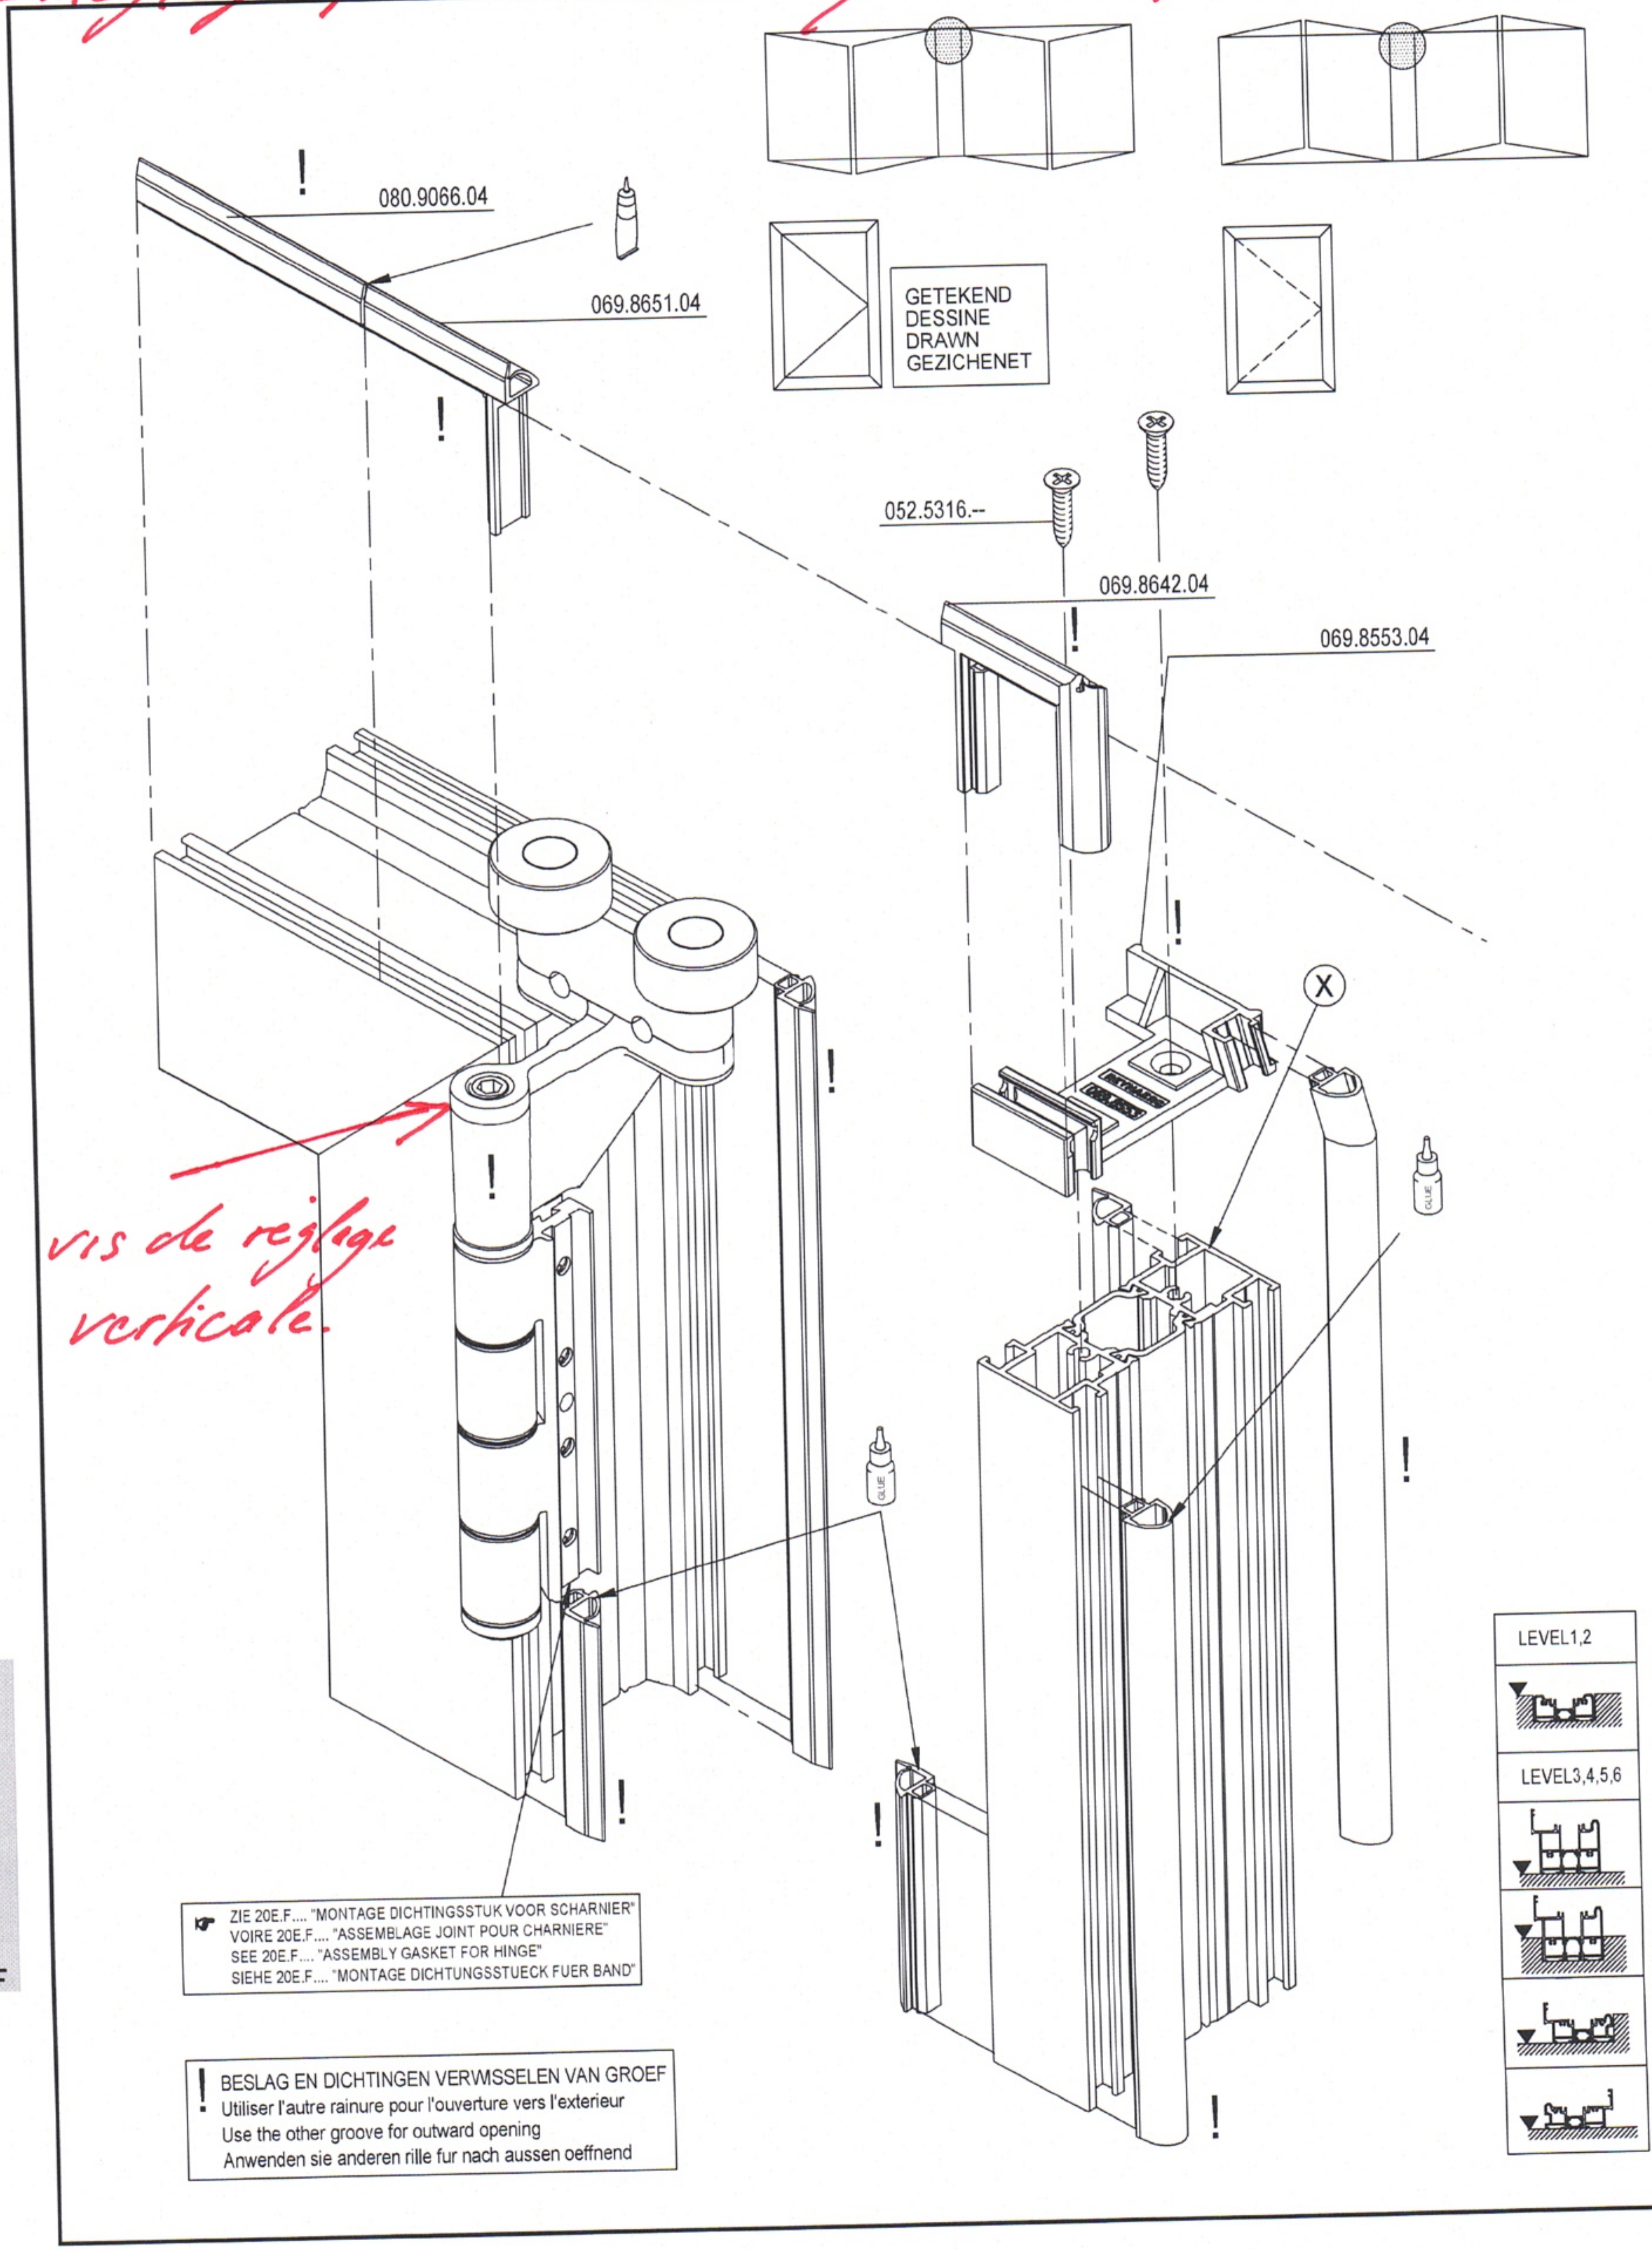

Reglage pannelle chariot / portes replables

vis de réglage verticale.

ZIE 20E.F.... "MONTAGE DICHTINGSSTUK VOOR SCHARNIER"
 VOIRE 20E.F.... "ASSEMBLAGE JOINT POUR CHARNIERE"
 SEE 20E.F.... "ASSEMBLY GASKET FOR HINGE"
 SIEHE 20E.F.... "MONTAGE DICHTUNGSSTUECK FUER BAND"