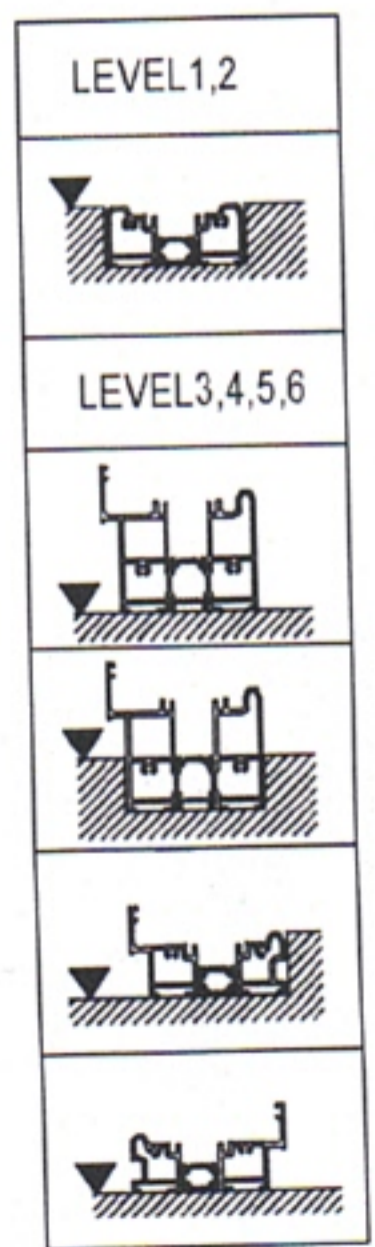

Reglage pannelle chariot / portes replables

vis de réglage verticale.

ZIE 20E.F.... "MONTAGE DICHTINGSSTUK VOOR SCHARNIER"
 VOIRE 20E.F.... "ASSEMBLAGE JOINT POUR CHARNIERE"
 SEE 20E.F.... "ASSEMBLY GASKET FOR HINGE"
 SIEHE 20E.F.... "MONTAGE DICHTUNGSSTUECK FUER BAND"

! BESLAG EN DICHTINGEN VERWISSELEN VAN GROEF
 Utiliser l'autre rainure pour l'ouverture vers l'exterieur
 Use the other groove for outward opening
 Anwenden sie anderen rille fur nach aussen oeffnend

F