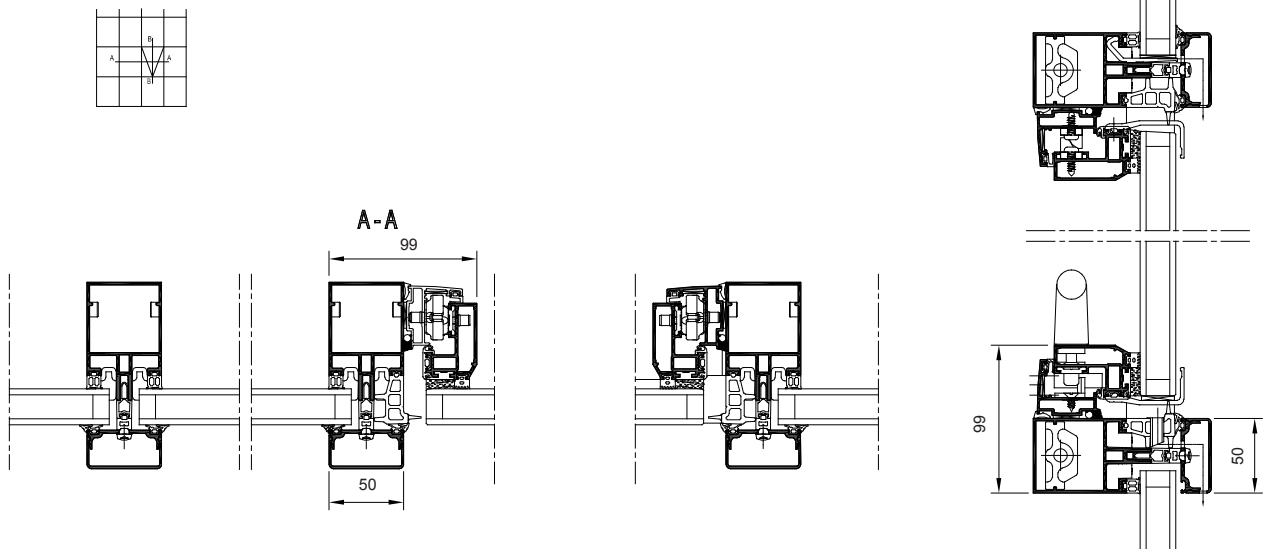

## CARACTÉRISTIQUES TECHNIQUES

CARACTÉRISTIQUES TECHNIQUES	CW 50 - GRILLE TRADITIONNELLE
Masse vue intérieure	50 mm
Masse vue extérieure	capot de 50 mm
Épaisseur remplissage en système percutant	6 à 44 mm (vitrage ou panneau)
Épaisseur remplissage en système pénétrant	6 à 60 mm (vitrage ou panneau)
Épaisseur remplissage ouvrants VEC	24 et 32 mm (Italienne) 24, 28 et 36 mm (OF, OB & Ouvrant Pompier)
Intégration d'ouvrant caché	Italienne - OF - OB - Ouvrant Pompier
Intégration d'ouvrant visible	Toutes gammes Reynaers
Application verrière	en système pénétrant
Façades courbes	oui (façettes)
Option(s)	Protections solaires - Renson Fixscreen Minimal 50
OSTB n°	2.1/13-1599_V3 (CW 50-FV)
ETE - CSTB n°	ETA-06/0092 (CW 50-FV)

## PERFORMANCES

Inertie	jusqu'à 2 690 cm <sup>4</sup> (au-delà nous consulter)
Acoustique	Rw (C ;Ctr) = 47 (-2 ; -5) dB en fonction du type de vitrage

COUPES ET SECTIONS INTÉGRATIONS D'OUVRANTS DWG

OUVRANT À L'ITALIENNE VEC