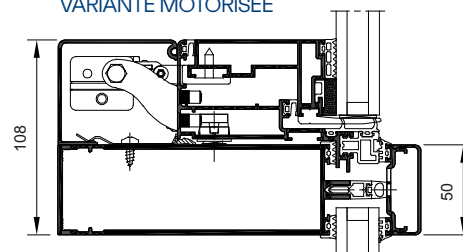

VARIANTE MOTORISÉE