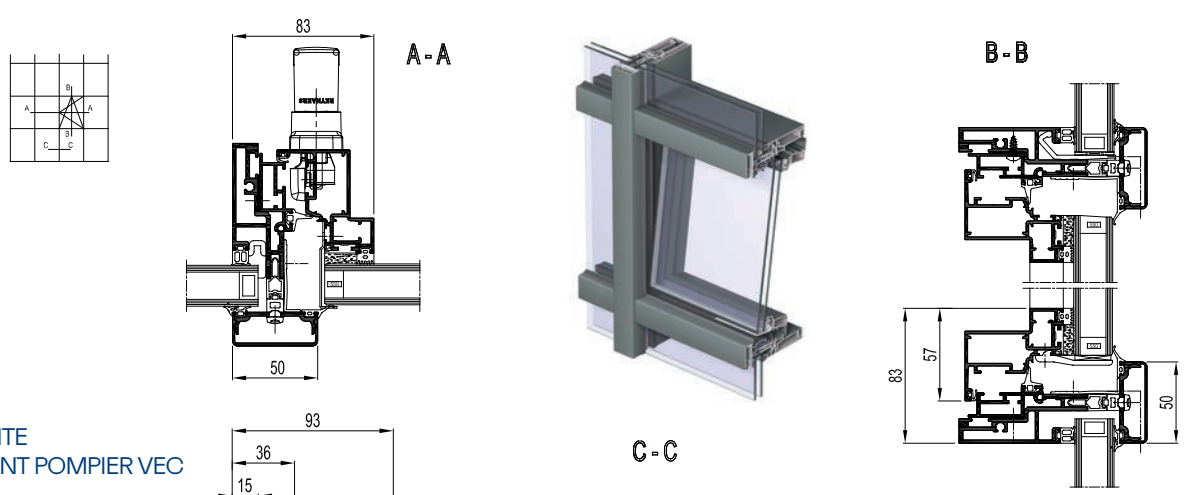

OUVRANT À LA FRANÇAISE, OSCILLO-BATTANT VEC