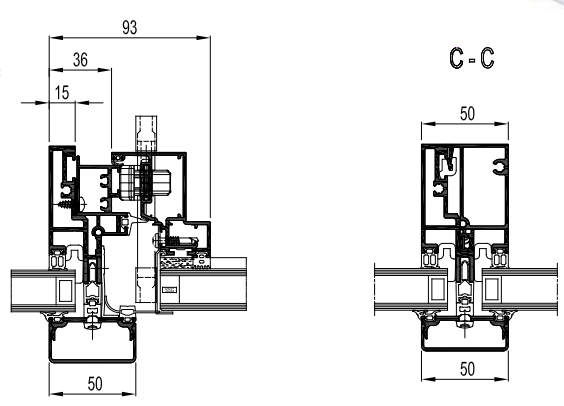

VARIANTE
OUVRANT POMPIER VEC