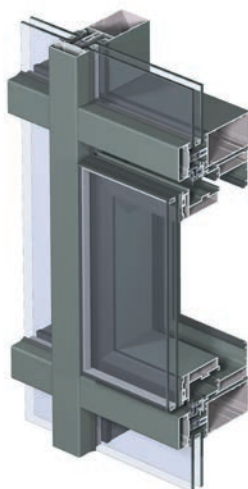

ConceptWall 50

CW 50 - Grille traditionnelle

COUPES ET SECTIONS INTÉGRATIONS D'OUVRANTS

OUVRANT PARALLÈLE VEC
AUSSI DISPONIBLE EN FINITION VEP