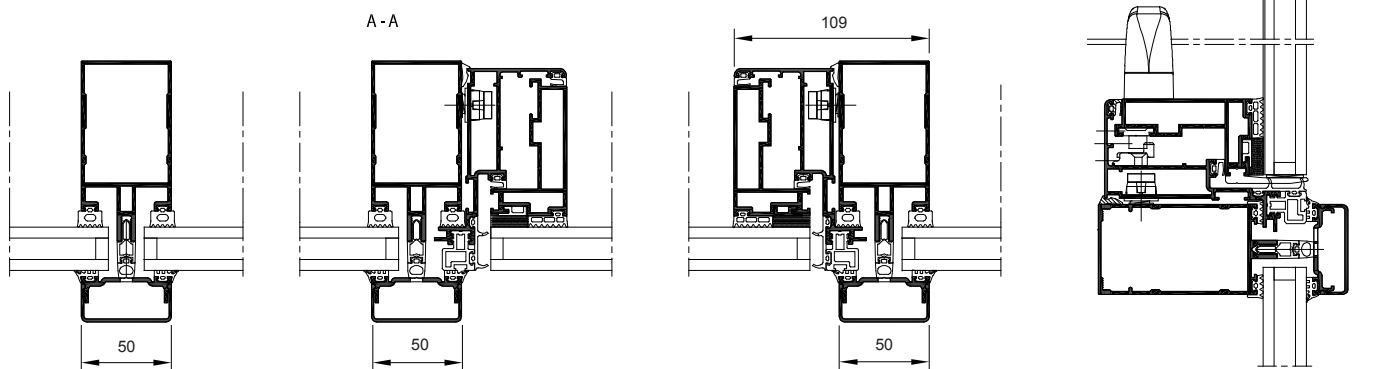

ConceptWall 50

CW 50 - Grille traditionnelle

COUPES ET SECTIONS INTÉGRATIONS D'OUVRANTS

OUVRANT PARALLÈLE VEC
AUSSI DISPONIBLE EN FINITION VEP