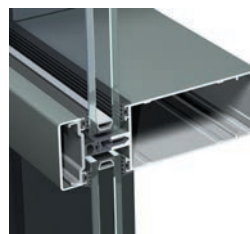

# ConceptWall 50

CW 50 - Grille traditionnelle

## CARACTÉRISTIQUES TECHNIQUES

CARACTÉRISTIQUES TECHNIQUES	CW 50 - GRILLE TRADITIONNELLE
Masse vue intérieure	50 mm
Masse vue extérieure	capot de 50 mm
Épaisseur remplissage en système percutant	6 à 44 mm (vitrage ou panneau)
Épaisseur remplissage en système pénétrant	6 à 60 mm (vitrage ou panneau)
Épaisseur remplissage ouvrants VEC	24 et 32 mm (Italienne) 24, 28 et 36 mm (OF, OB & Ouvrant Pompier)
Intégration d'ouvrant caché	Italienne - OF - OB - Ouvrant Pompier
Intégration d'ouvrant visible	Toutes gammes Reynaers
Application verrière	en système pénétrant
Façades courbes	oui (façettes)
Option(s)	Protections solaires - Renson Fixscreen Minimal 50
OSTB n°	2.1/13-1599_V3 (CW 50-FV)
ETE - CSTB n°	ETA-06/0092 (CW 50-FV)

OUVRANT À LA FRANÇAISE, OSCILLO-BATTANT VEC

VARIANTE  
OUVRANT POMPIER VEC

PROTECTIONS SOLAIRES,  
RENSON FIXSCREEN MINIMAL 50

Reynaers Aluminium et Renson s'associent pour vous proposer la nouvelle génération de solutions de murs-rideaux et de protections solaires. Avec son design repensé, la protection solaire Renson Fixscreen Minimal 50 est désormais entièrement compatible avec notre système de façade ConceptWall 50. Une combinaison qui associe praticité et design. Dotée de trois composants de profilés pour assembler cette solution de protection, les profilés du mur-rideau et de la protection solaire sont parfaitement alignés et offrent un aspect minimaliste. "Grand prix de l'innovation 2022" de Verre & Protection Magazine.