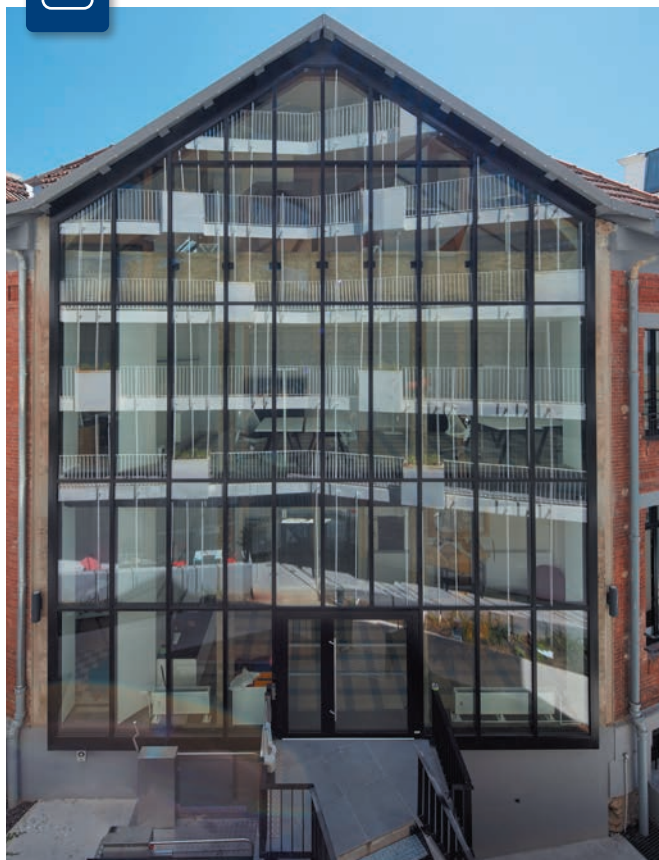

# ConceptWall 50

CW 50 - Grille traditionnelle

## CARACTÉRISTIQUES TECHNIQUES

CARACTÉRISTIQUES TECHNIQUES	CW 50 - GRILLE TRADITIONNELLE
Masse vue intérieure	50 mm
Masse vue extérieure	capot de 50 mm
Épaisseur remplissage en système percutant	6 à 44 mm (vitrage ou panneau)
Épaisseur remplissage en système pénétrant	6 à 60 mm (vitrage ou panneau)
Épaisseur remplissage ouvrants VEC	24 et 32 mm (Italienne) 24, 28 et 36 mm (OF, OB & Ouvrant Pompier)
Intégration d'ouvrant caché	Italienne - OF - OB - Ouvrant Pompier
Intégration d'ouvrant visible	Toutes gammes Reynaers
Application verrière	en système pénétrant
Façades courbes	oui (façettes)
Option(s)	Protections solaires - Renson Fixscreen Minimal 50
OSTB n°	2.1/13-1599_V3 (CW 50-FV)
ETE - CSTB n°	ETA-06/0092 (CW 50-FV)

OUVRANT À LA FRANÇAISE, OSCILLO-BATTANT VEC

VARIANTE  
OUVRANT POMPIER VEC

PROTECTIONS SOLAIRES,  
RENSON FIXSCREEN MINIMAL 50

Reynaers Aluminium et Renson s'associent pour vous proposer la nouvelle génération de solutions de murs-rideaux et de protections solaires. Avec son design repensé, la protection solaire Renson Fixscreen Minimal 50 est désormais entièrement compatible avec notre système de façade ConceptWall 50. Une combinaison qui associe praticité et design. Dotée de trois composants de profilés pour assembler cette solution de protection, les profilés du mur-rideau et de la protection solaire sont parfaitement alignés et offrent un aspect minimaliste. "Grand prix de l'innovation 2022" de Verre & Protection Magazine.